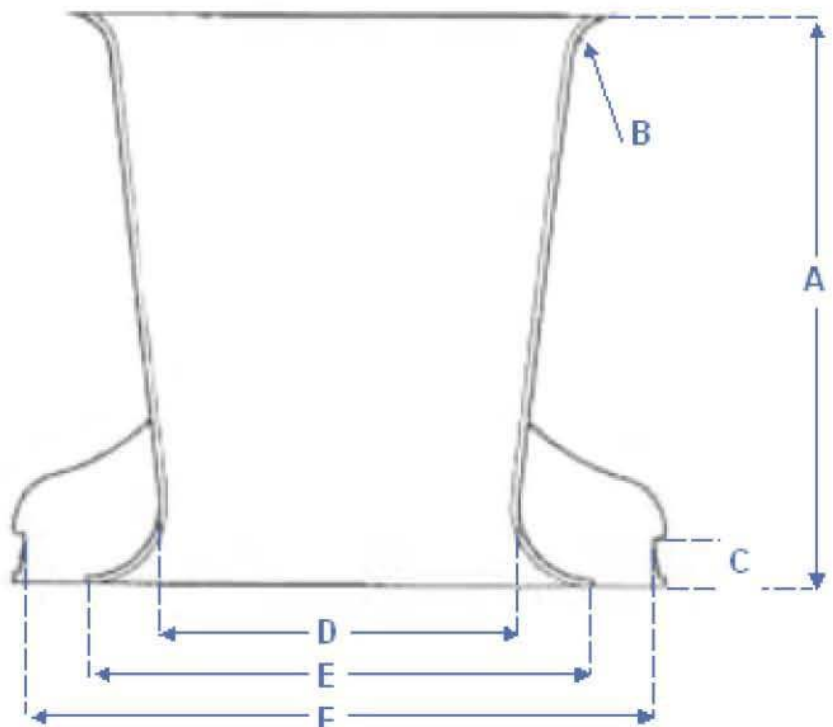

## Сопло Вентури

Сопло Вентури (1) - часть воздушного фильтра-картриджа (насадок), предназначенная для улучшения очистки материала фильтра (3) сжатым воздухом.

Сопло Вентури фиксируется на фланце фильтра (2) специальным замком. Вентури изготовлено из алюминиевого литья.

Сопло Вентури предназначено для фланцев типа 225 и 325. Габаритные размеры и эскиз приведены ниже.

Type	A	B	C	D	E	F
225	165	R12	13	95	104	142
325	154	R12	17	134	141	205